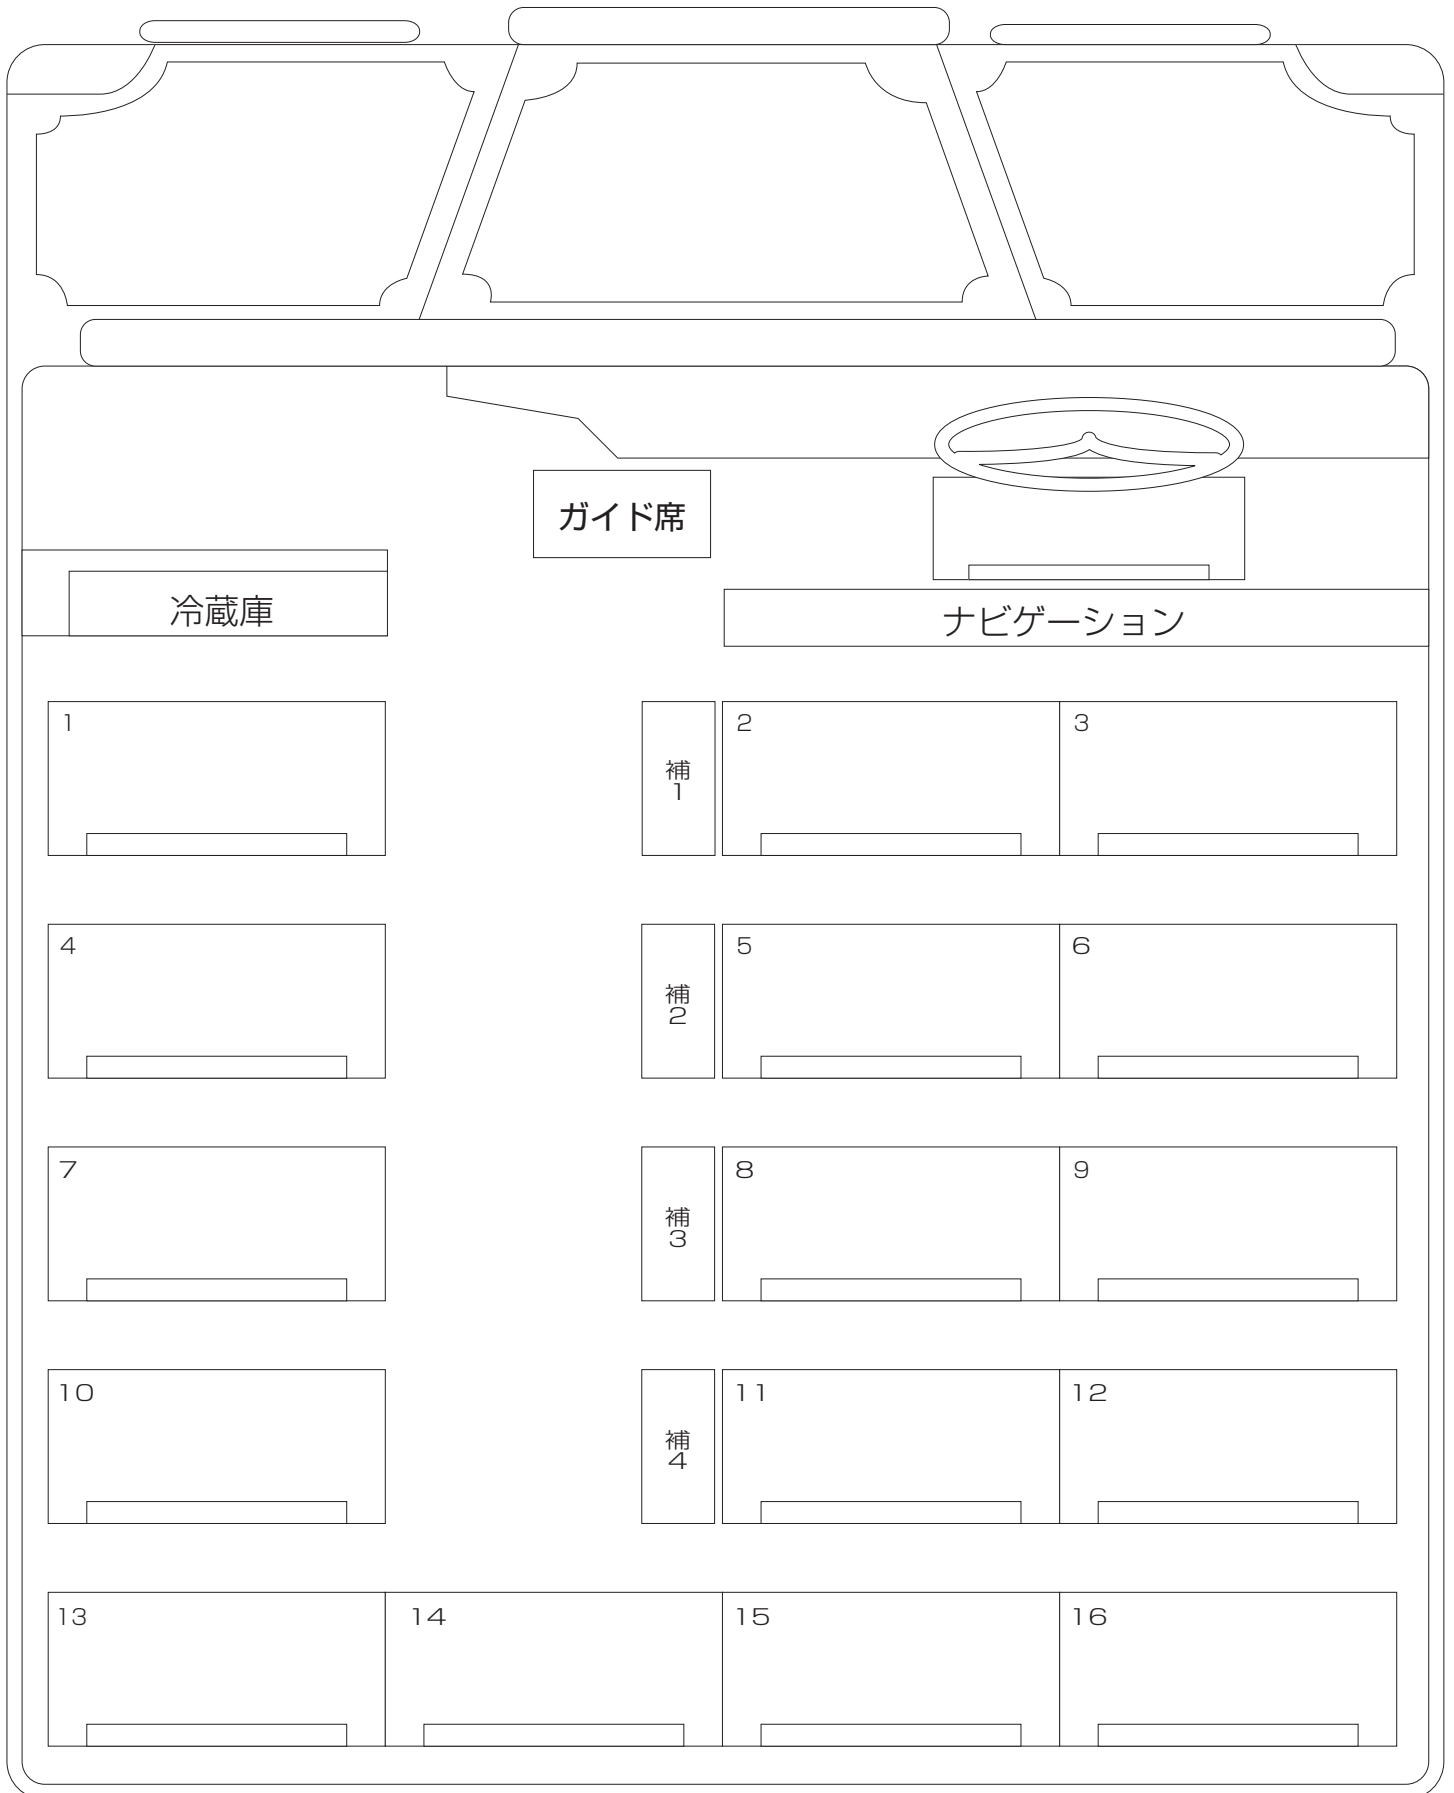

小型レトロ調ボンネットバス20

■旅客定員20名（正席16・補助席4） ●立席使用の場合は26名（正席16・立席10） ●正席はリクライニングシート ※車長／7.17m
 ■装備 ●ビデオナビゲーションガイドシステム ●冷蔵庫 ●無線 ●冷暖房 ●網棚 ●天井握棒