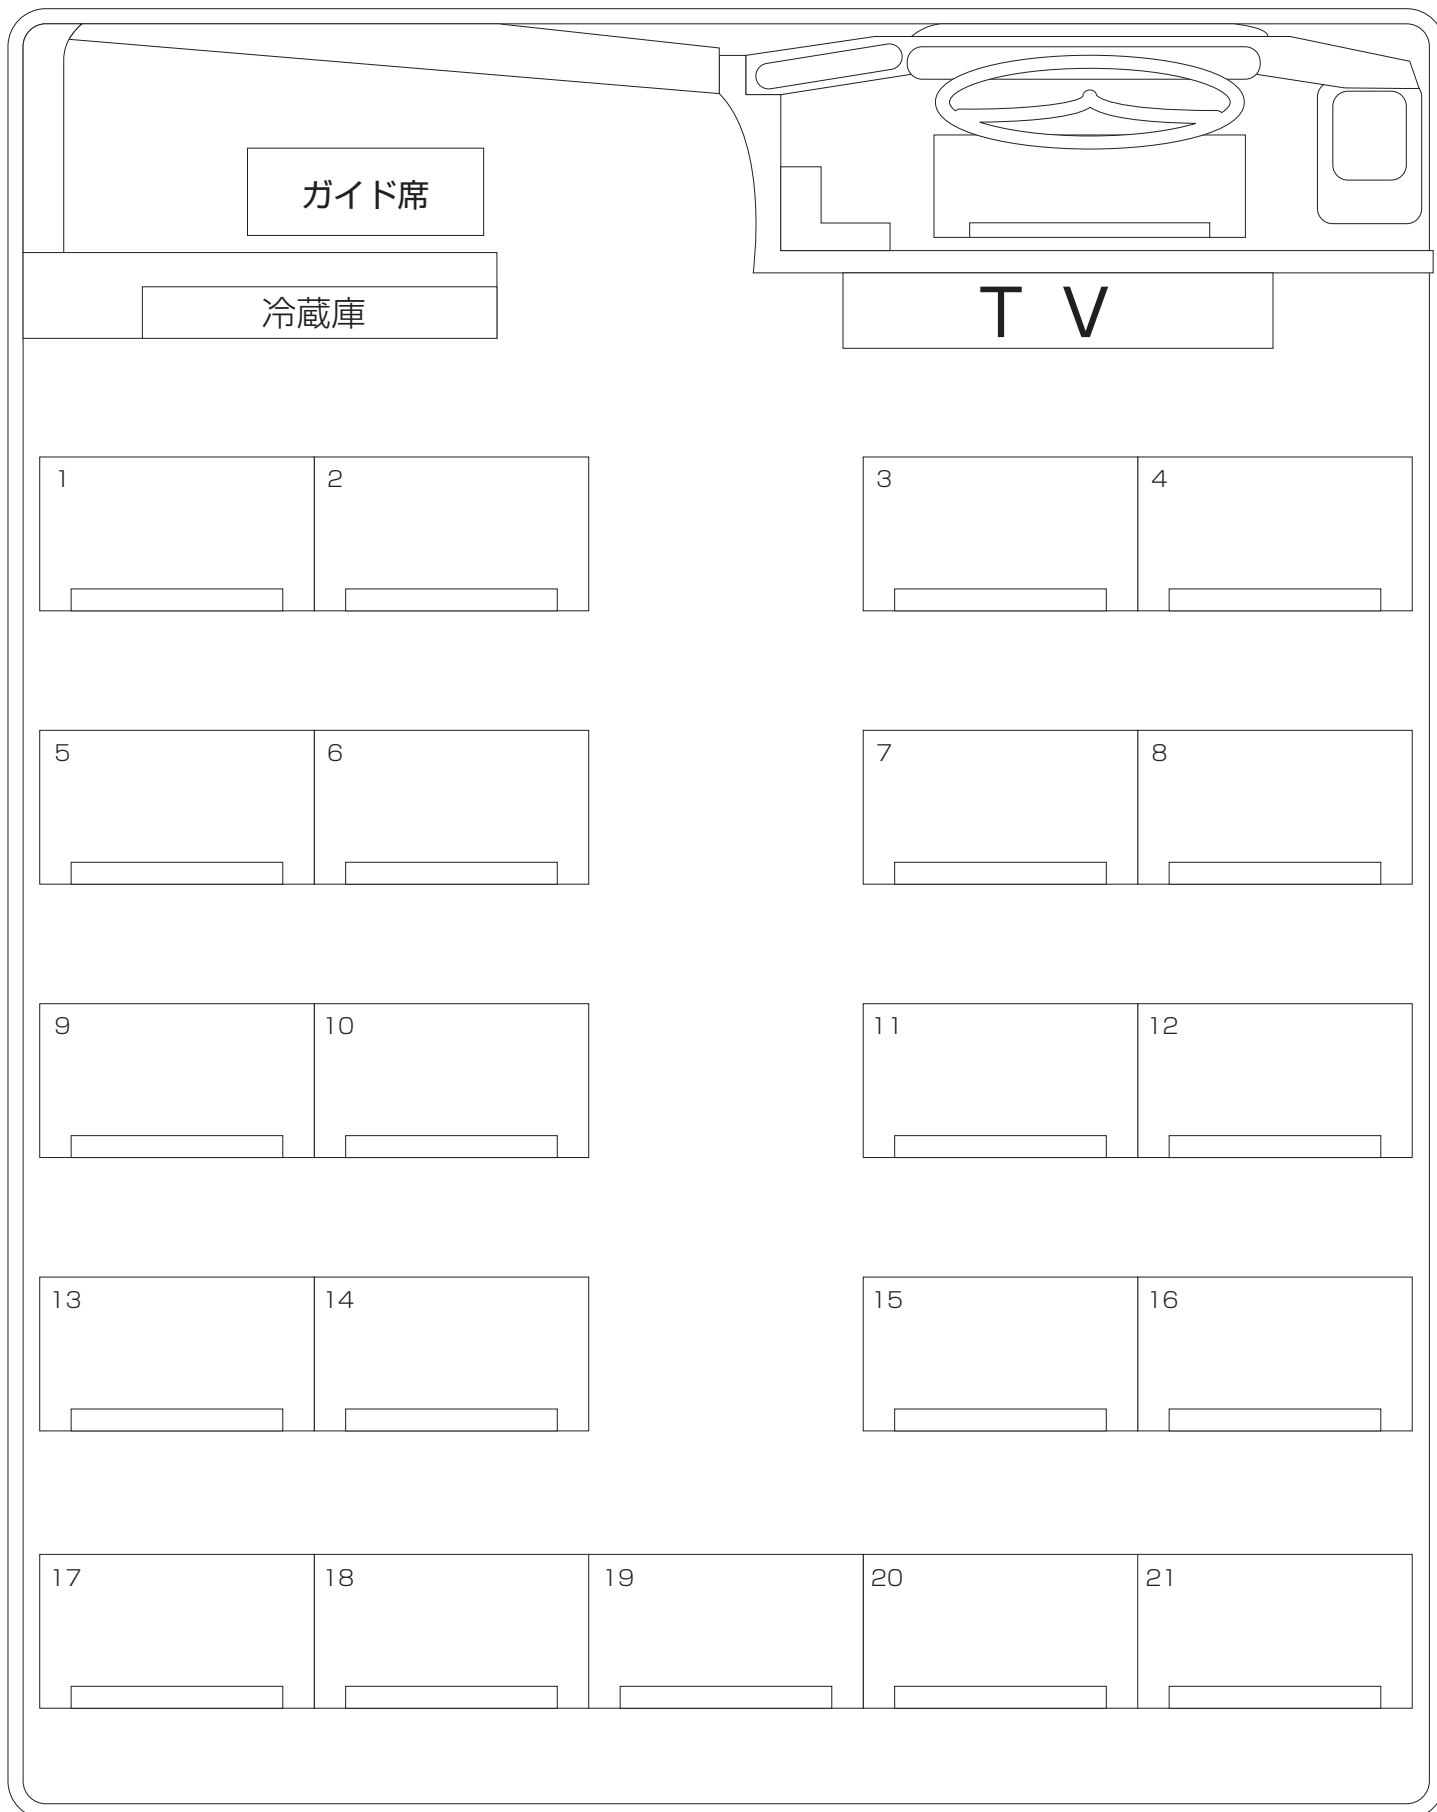

小型ハイデッカー 21

■旅客定員21名（正席のみ） ※車長／6.99m

■装備 ●TV／VTR ●冷蔵庫 ●ポット ●トランクルーム（貫通式） ●無線 ●冷暖房