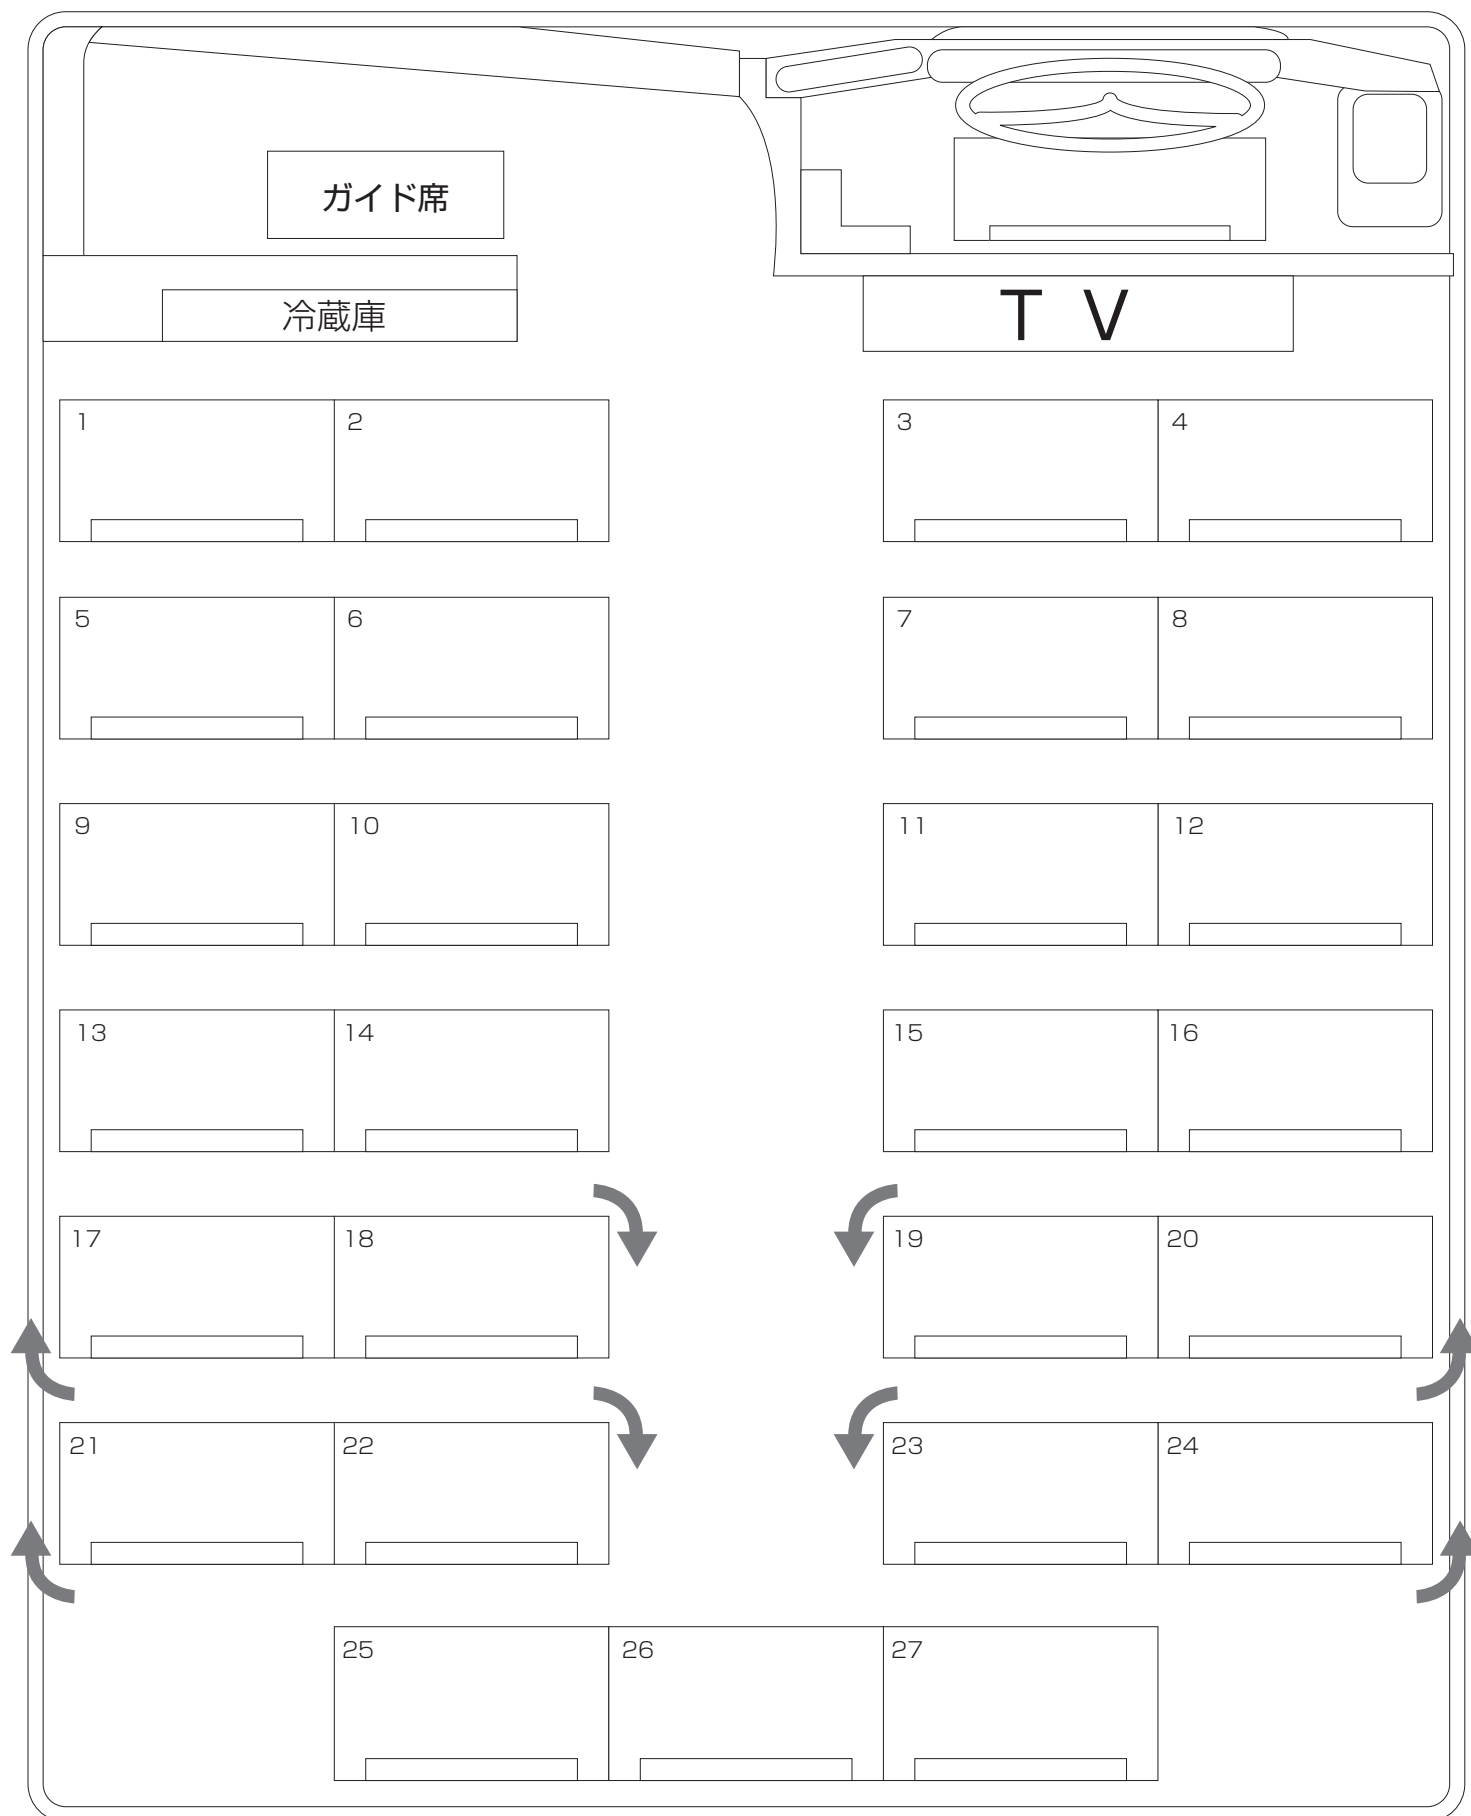

エアロエースショートタイプMM

- 旅客定員27名(正席27) ※車長/6.99m ●サロントップに変更可能(後部4席回転) ※↶↷~回転席
- 装備 ●TV/VTR ●シンセサイザーカラオケ ●冷蔵庫 ●ポット ●テーブル(サロンの場合)
- トランクルーム(貫通式・大容量) ●無線 ●冷暖房 ●プラズマクラスターイオン2台 ●外気固定換気が可能な空調