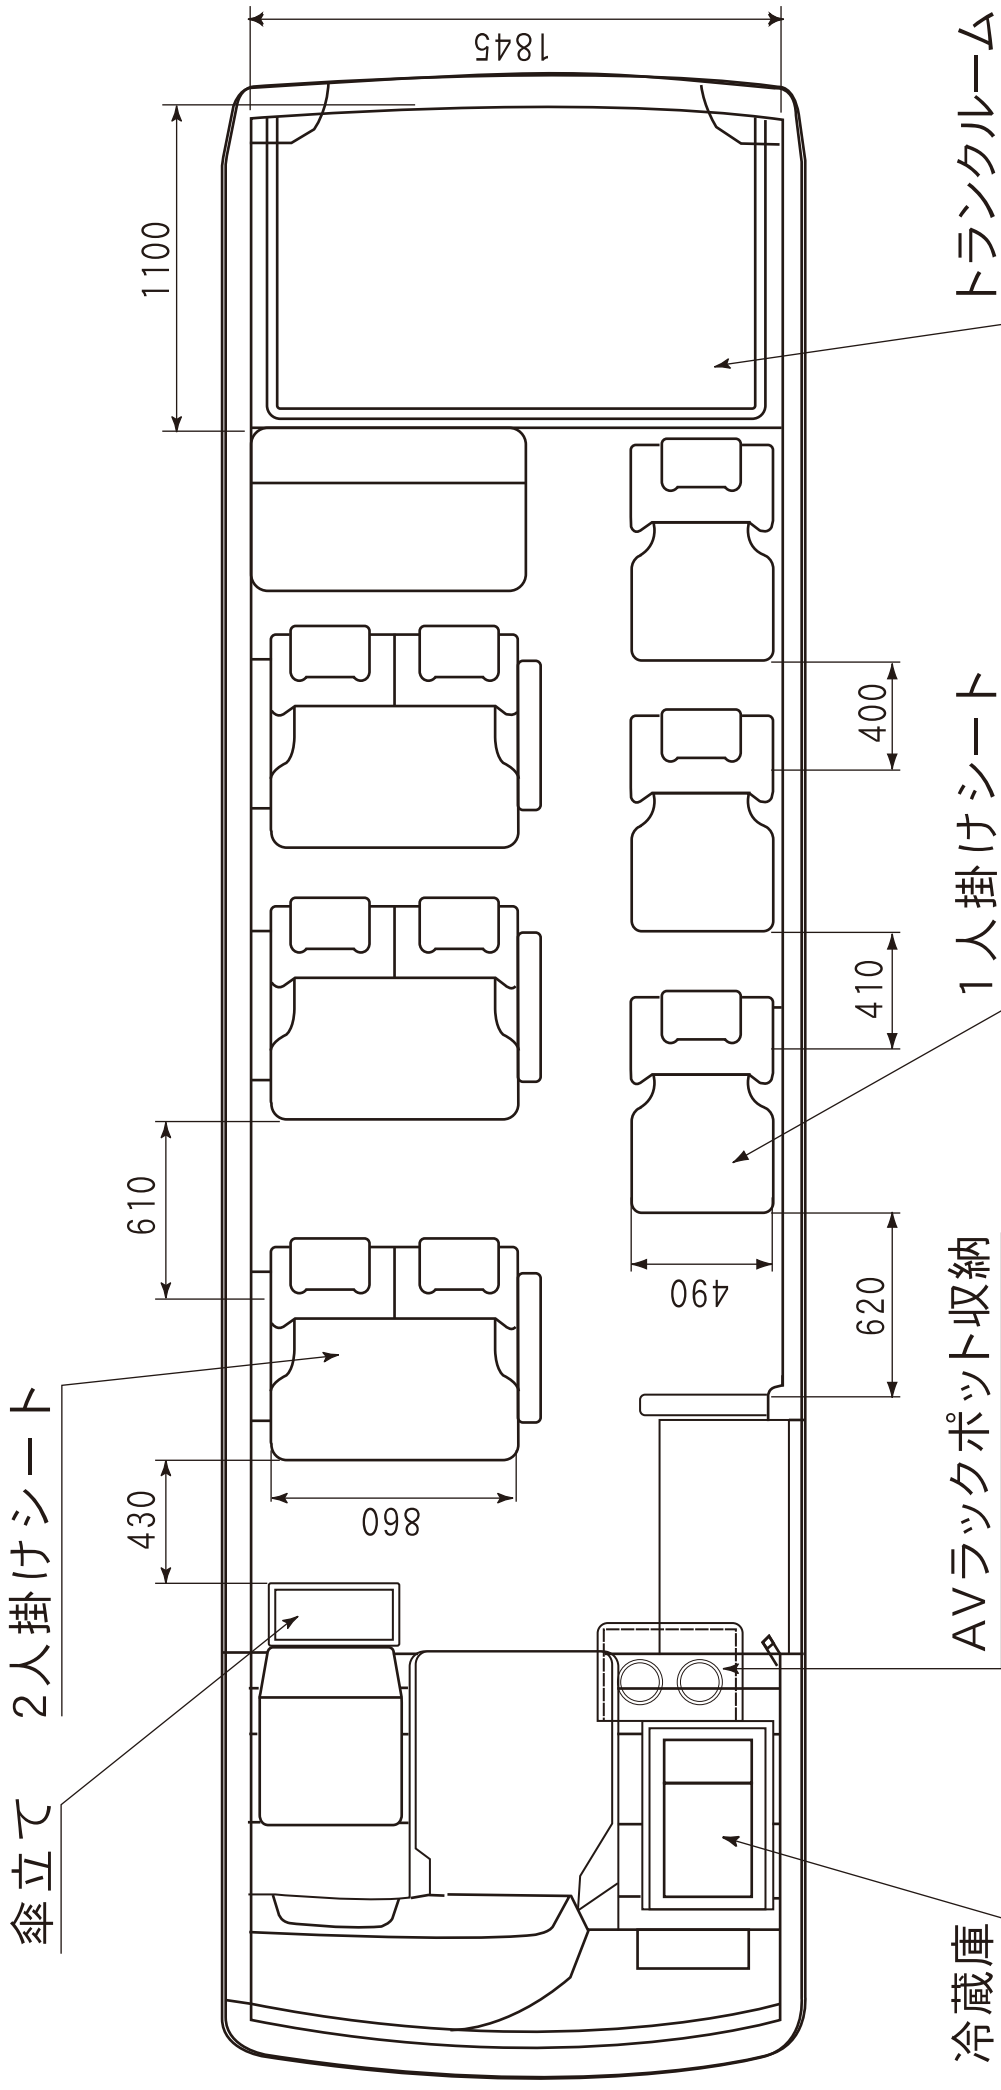

# マイクロバス

■旅客定員11名 ※車長/6.99m

■装備 ●TV/VTR1台 ●シンセサイザーカラオケ ●冷蔵庫 ●カーポット ●傘立て ●トランクルーム ●無線 ●冷暖房