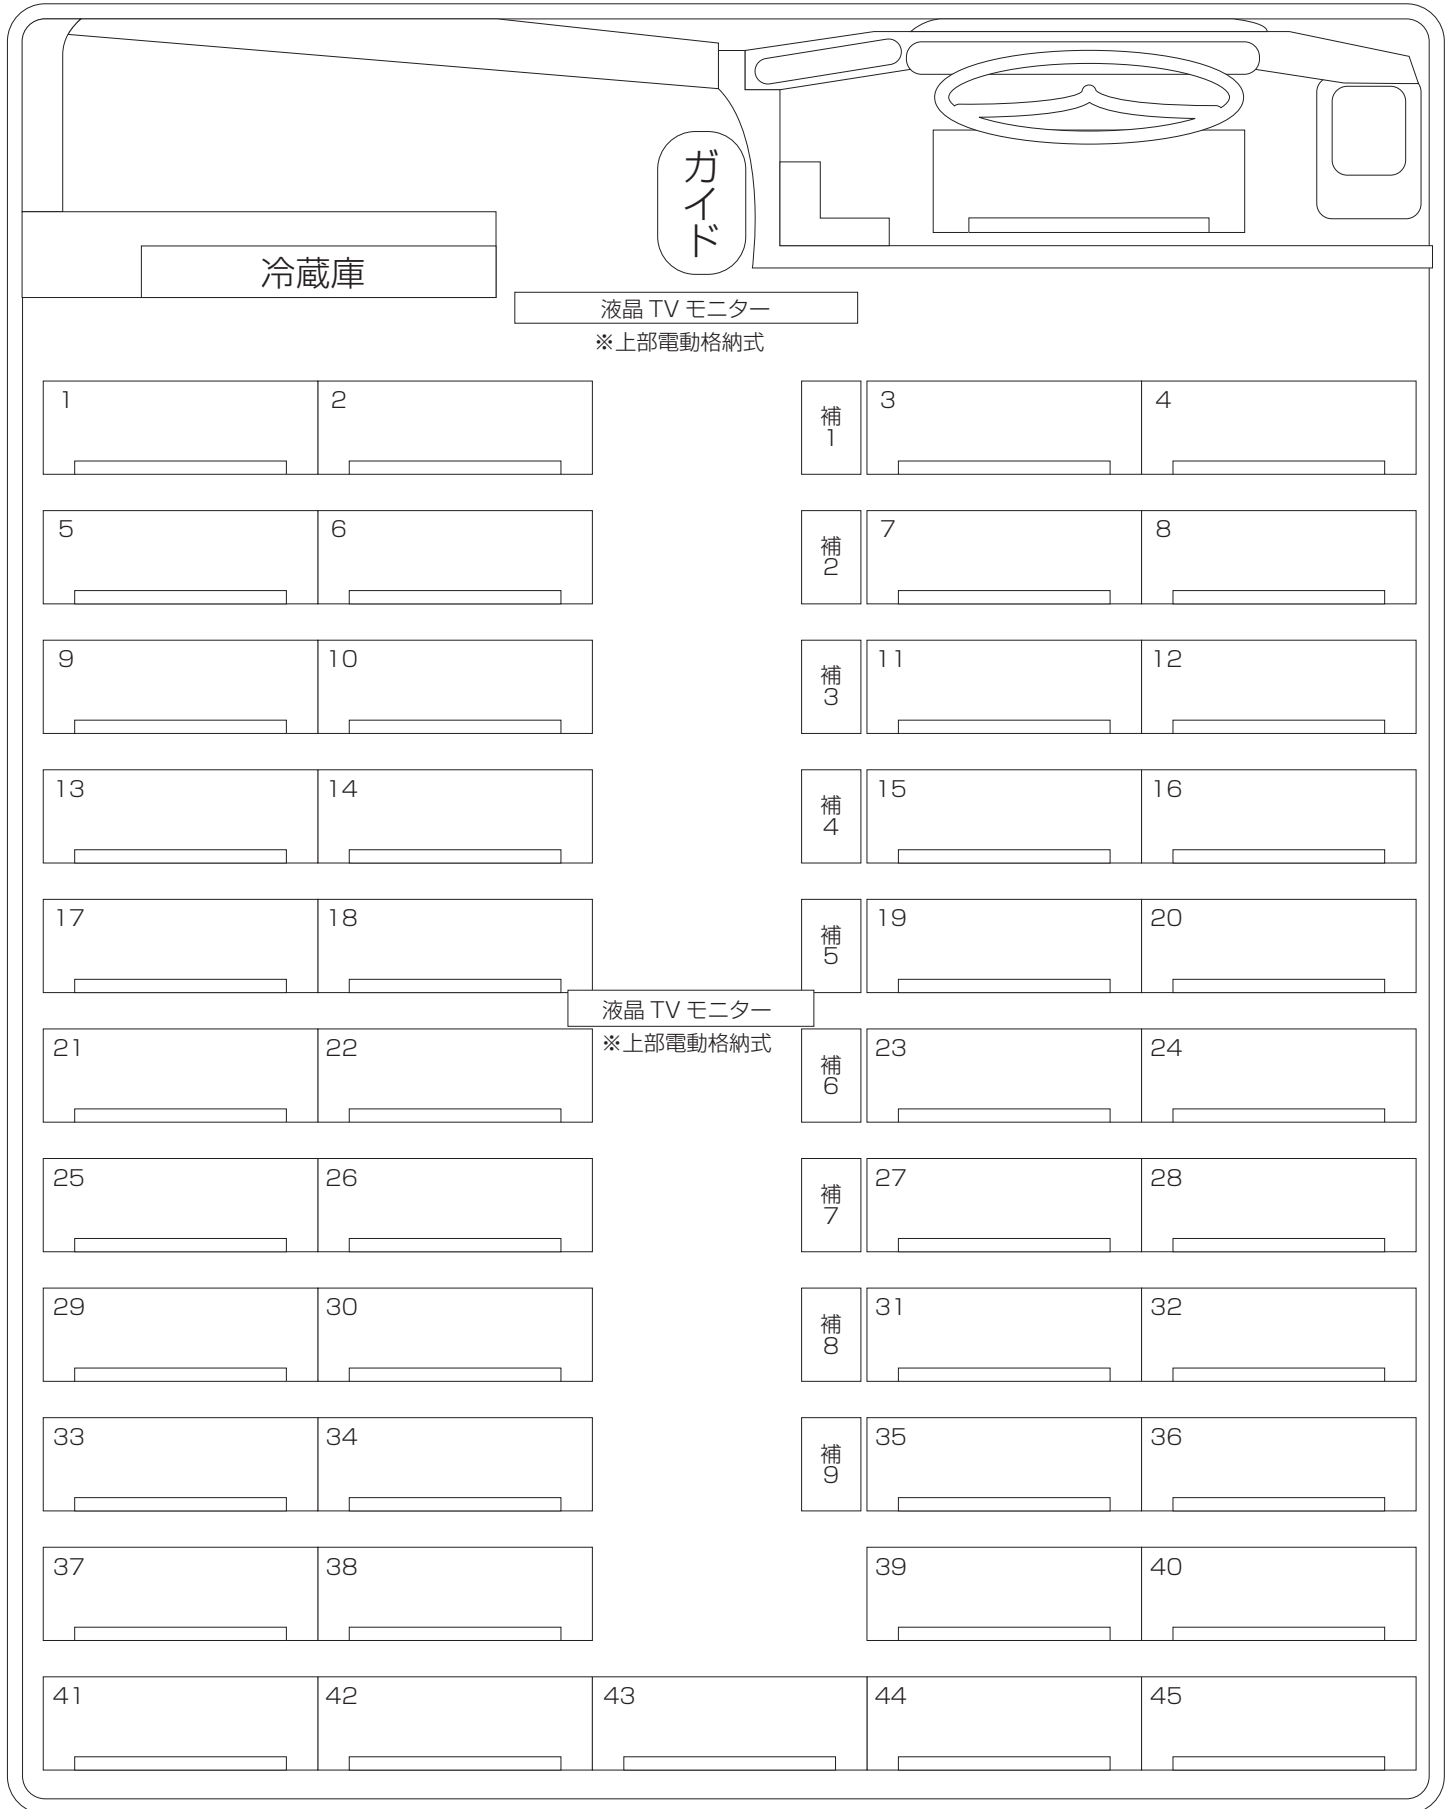

大型スーパーハイデッカー 54

■旅客定員54名（正席45・補助席9） ※車長／11.99m

■装備 ●TV / DVD ●シンセサイザーカラオケ ●冷蔵庫 ●ポット ●トランクルーム（貫通式） ●無線 ●冷暖房