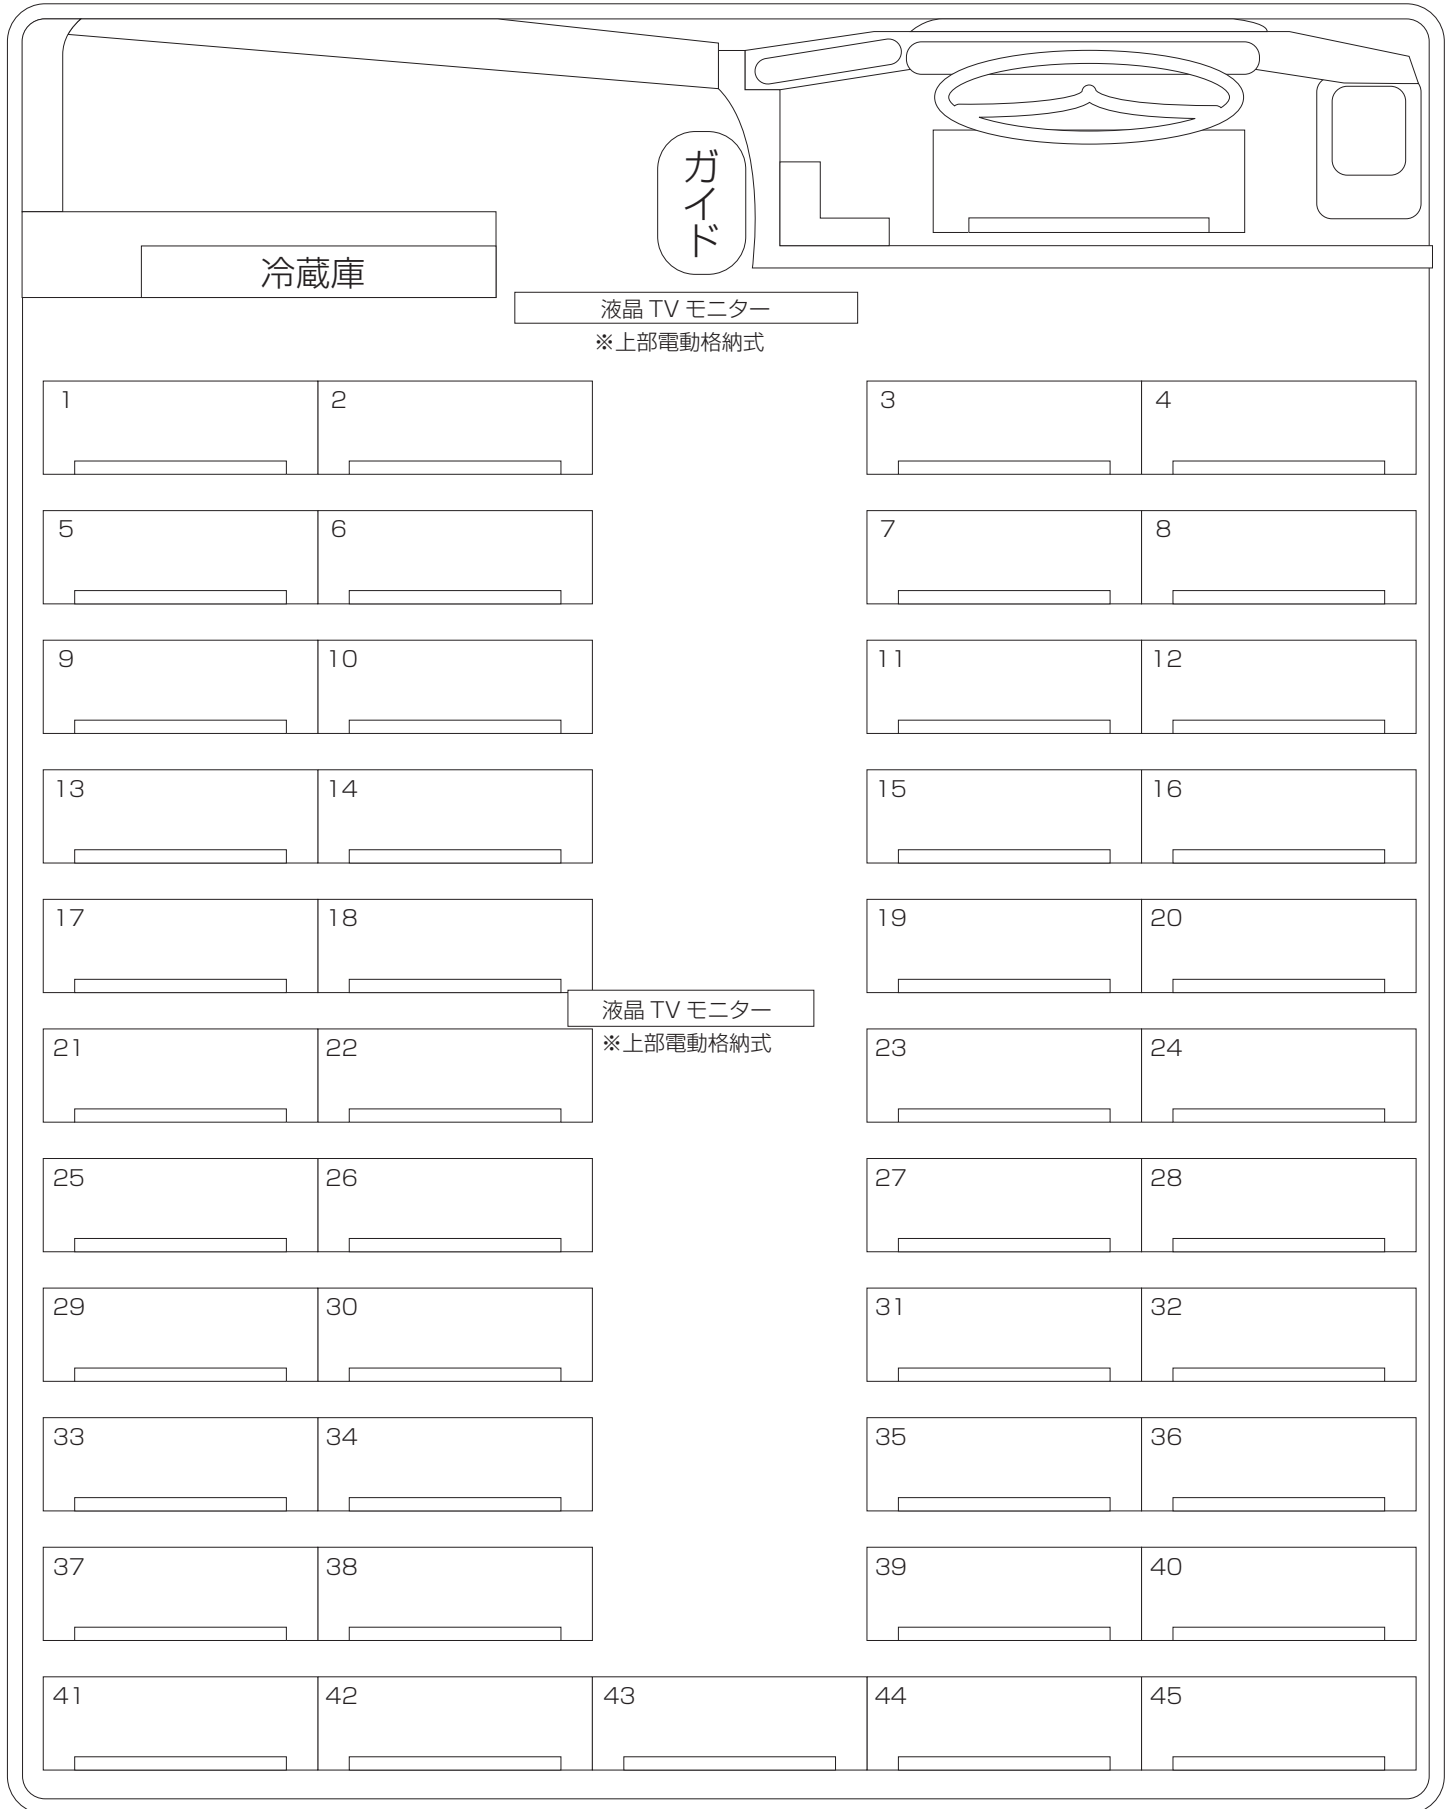

大型スーパーハイデッカー（11列タイプ）

■旅客定員45名（正席45）※車長／11.99m

■装備 ●TV / DVD2台 ●シンセサイザーカラオケ ●冷蔵庫 ●ポット ●トランクルーム（貫通式） ●無線 ●冷暖房
●プラズマクラスターイオン発生器3台 ●外気固定換気が可能な空調