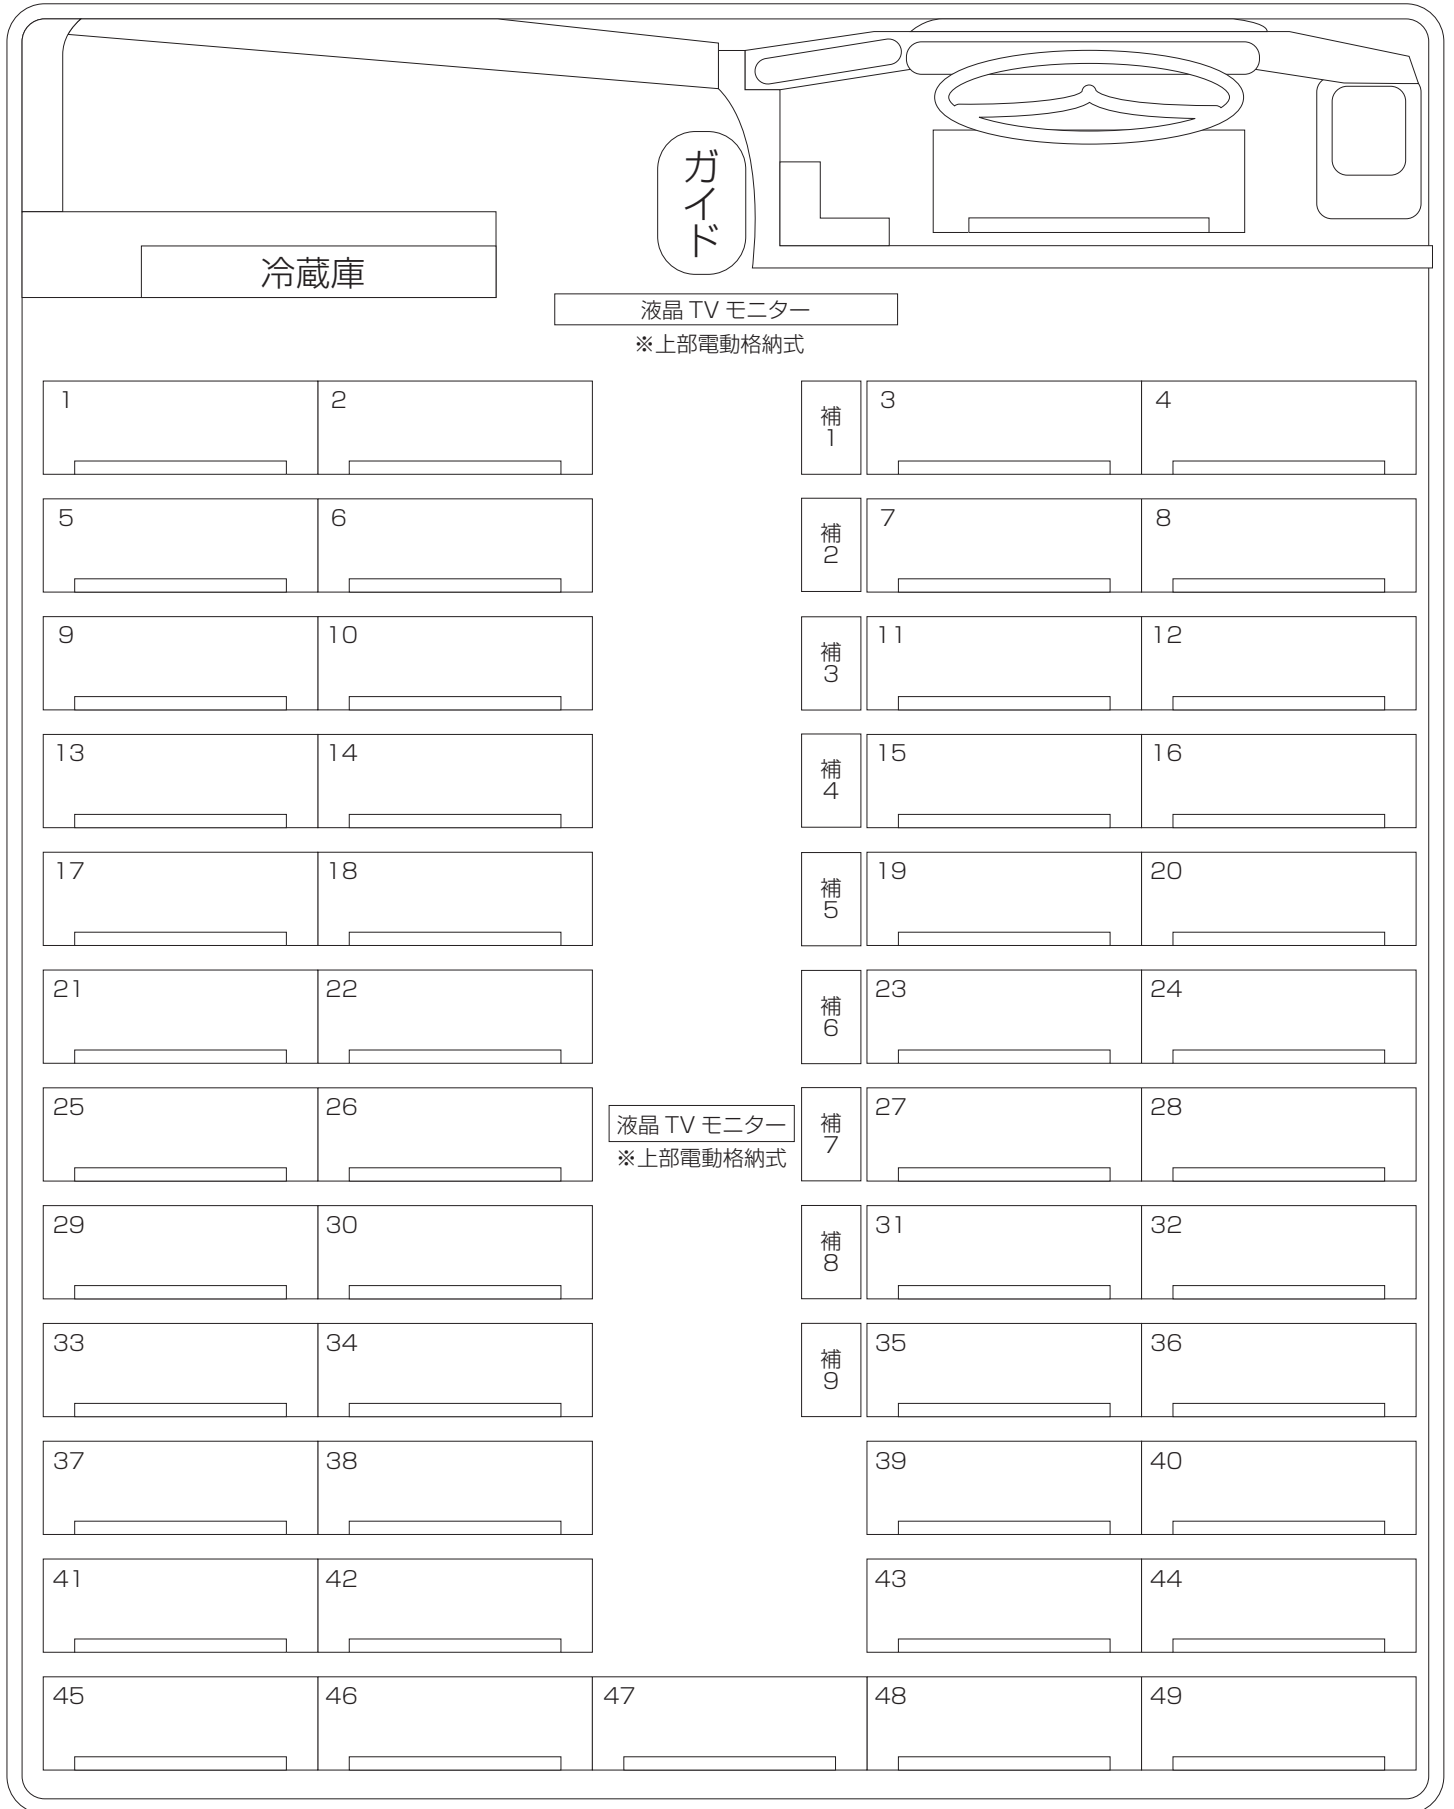

# 大型スーパーハイデッカー（12列タイプ）

■旅客定員58名（正席49・補助席9）※車長／11.99m

■装備 ●TV / DVD 2台 ●シンセサイザーカラオケ ●冷蔵庫 ●ポット ●トランクルーム（貫通式） ●無線 ●冷暖房  
●プラズマクラスターイオン発生器3台 ●外気固定換気が可能な空調